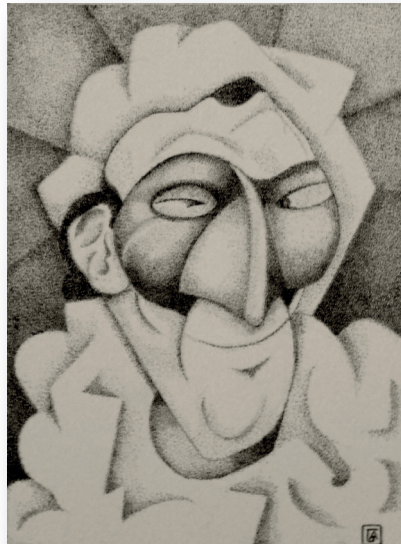

\
donna con
cappotto nero
olio su tela
38x46 .

\
giullare
40x30
olio su carta .

\
angst
30x25
olio su tela .

\
ritratto
di donna
60x40
olio su tela .

\
donna seduta
70x50
olio su tela .

\
paesaggio
40x30
olio su tela .

\
lei e lui
35x25
olio su tela .

\
bagnante
olio su tela
60x50 .

\
testa di Arlecchino
35x25
olio su tela .

\
a une passante
23x38
china su carta .

\
pulcinella
china su carta
18x24 .

\
ballerina
20x35
china su carta .