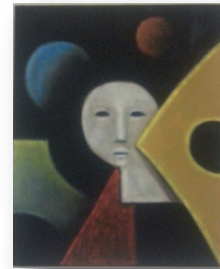

\
donna con
cappotto nero
olio su tela
38x46 .

\
giullare
40x30
olio su carta .

\
angst
30x25
olio su tela .

\
ritratto
di donna
60x40
olio su tela .

\
donna seduta
70x50
olio su tela .

\
paesaggio
40x30
olio su tela .

\
lei e lui
35x25
olio su tela .

\
bagnante
olio su tela
60x50 .

\
testa di Arlecchino
35x25
olio su tela .

\
a une passante
23x38
china su carta .

\
pulcinella
china su carta
18x24 .

\
ballerina
20x35
china su carta .