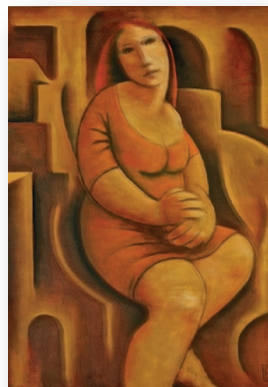

\
donna con
cappotto nero
olio su tela
38x46 .

\
giullare
40x30
olio su carta .

\
angst
30x25
olio su tela .

\
ritratto
di donna
60x40
olio su tela .

\
donna seduta
70x50
olio su tela .

\
paesaggio
40x30
olio su tela .

\
lei e lui
35x25
olio su tela .

\
bagnante
olio su tela
60x50 .

\
testa di Arlecchino
35x25
olio su tela .

\
a une passante
23x38
china su carta .

\
pulcinella
china su carta
18x24 .

\
ballerina
20x35
china su carta .