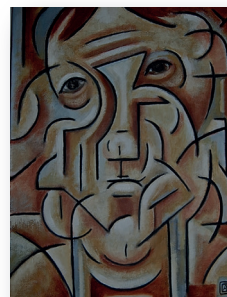

\
donna con
cappotto nero
olio su tela
38x46 .

\
giullare
40x30
olio su carta .

\
angst
30x25
olio su tela .

\
ritratto
di donna
60x40
olio su tela .

\
donna seduta
70x50
olio su tela .

\
paesaggio
40x30
olio su tela .

\
lei e lui
35x25
olio su tela .

\
bagnante
olio su tela
60x50 .

\
testa di Arlecchino
35x25
olio su tela .

\
a une passante
23x38
china su carta .

\
pulcinella
china su carta
18x24 .

\
ballerina
20x35
china su carta .

\
ritratto d'attore
40x30
olio su tela .

\
veduta
20x25
china su carta .

\
nudo sdraiato
30x40
china su carta .

\
coppia
60x50
olio su tela .

\
ritratto di F.B.
21x30
china su carta .

\
ingresso
dei sogni
90x60
olio su tela .