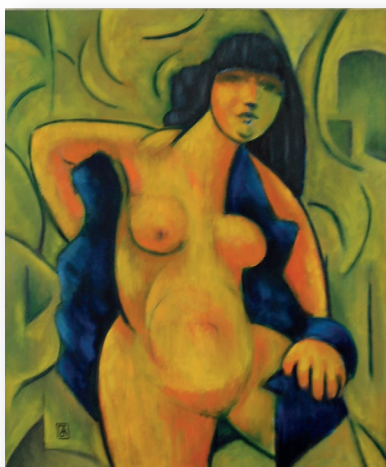

\
donna con
cappotto nero
olio su tela
38x46 .

\
giullare
40x30
olio su carta .

\
angst
30x25
olio su tela .

\
ritratto
di donna
60x40
olio su tela .

\
donna seduta
70x50
olio su tela .

\
paesaggio
40x30
olio su tela .

\
lei e lui
35x25
olio su tela .

\
bagnante
olio su tela
60x50 .

\
testa di Arlecchino
35x25
olio su tela .

\
a une passante
23x38
china su carta .

\
pulcinella
china su carta
18x24 .

\
ballerina
20x35
china su carta .

\
donna
che legge
50x40
olio su tela .