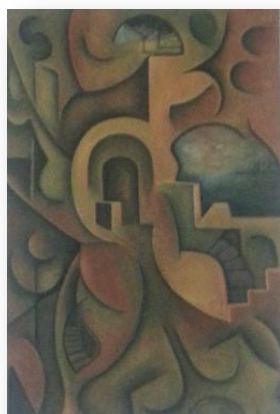

\
donna con
cappotto nero
olio su tela
38x46 .

\
giullare
40x30
olio su carta .

\
angst
30x25
olio su tela .

\
ritratto
di donna
60x40
olio su tela .

\
donna seduta
70x50
olio su tela .

\
paesaggio
40x30
olio su tela .

\
lei e lui
35x25
olio su tela .

\
bagnante
olio su tela
60x50 .

\
testa di Arlecchino
35x25
olio su tela .

\
a une passante
23x38
china su carta .

\
pulcinella
china su carta
18x24 .

\
ballerina
20x35
china su carta .

\
ritratto d'attore
40x30
olio su tela .

\
veduta
20x25
china su carta .

\
nudo sdraiato
30x40
china su carta .

\
coppia
60x50
olio su tela .

\
ritratto di F.B.
21x30
china su carta .

\
ingresso
dei sogni
90x60
olio su tela .

\
donna
che legge
50x40
olio su tela .