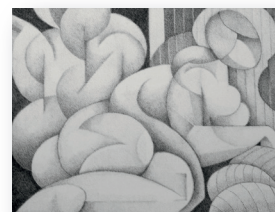

\
veduta
20x25
china su carta .

\
ritratto di F.B.
21x30
china su carta .

\
nudo sdraiato
30x40
china su carta .