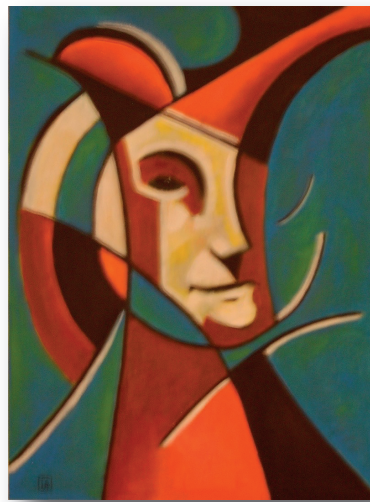

\
donna con
cappotto nero
olio su tela
38x46 .

\
giullare
40x30
olio su carta .

\
angst
30x25
olio su tela .

\
ritratto
di donna
60x40
olio su tela .

\
donna seduta
70x50
olio su tela .

\
paesaggio
40x30
olio su tela .

\
lei e lui
35x25
olio su tela .

\
bagnante
olio su tela
60x50 .

\
testa di Arlecchino
35x25
olio su tela .

\
a une passante
23x38
china su carta .

\
pulcinella
china su carta
18x24 .

\
ballerina
20x35
china su carta .